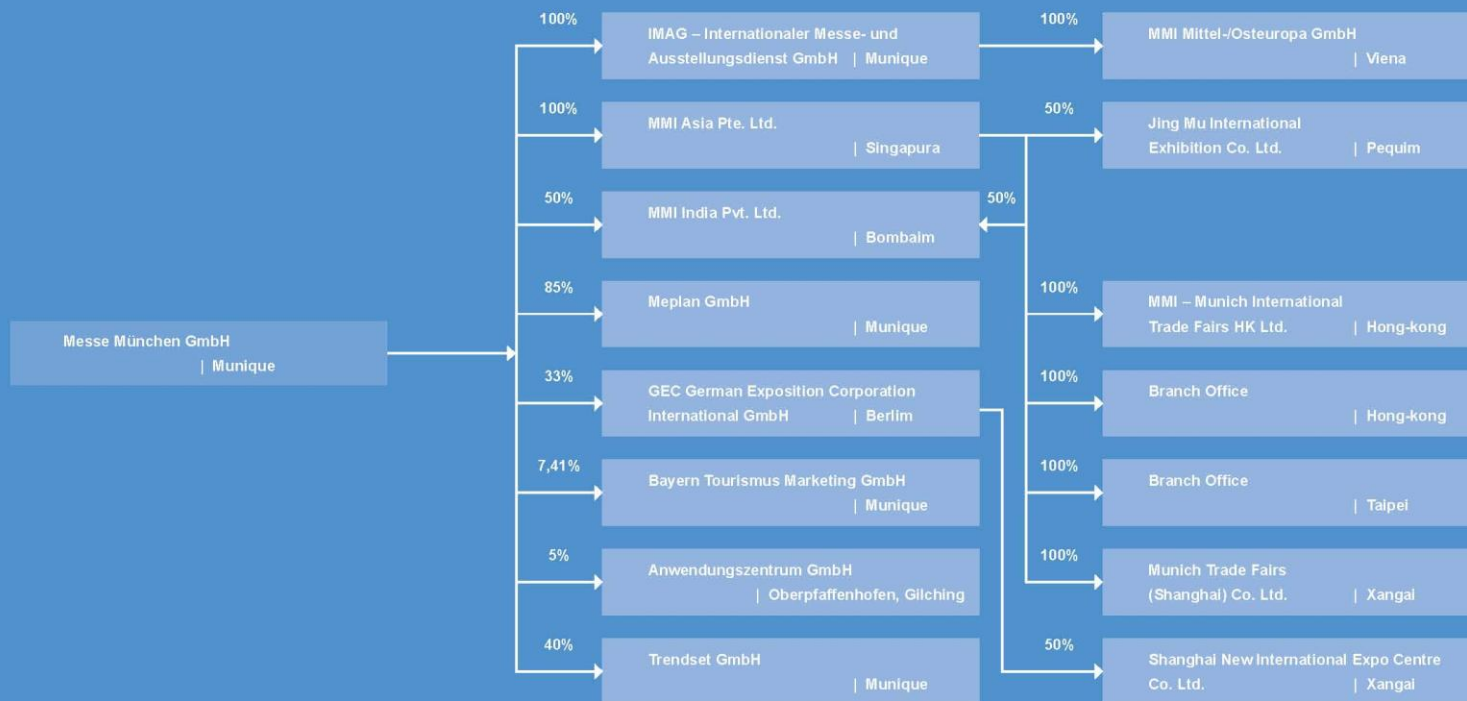

**Messe München
International**

Connecting Global Competence

Feira Internacional Munique

Local da Feira Munique

Por ano

- Mais de 20 feiras especializadas internacionais de programa próprio
- Mais de 30.000 expositores de mais de 100 países
- Mais de 2 milhões de visitantes de mais de 200 países

A nova feira Munique

- 12 de fevereiro de 1998: Inauguração de um dos mais modernos espaços para feira do mundo
- Área de exposição:
180.000 m² pavilhão da área de exposição
360.000 m² espaço livre
Capacidade total: 200.000 m² de área do pavilhão